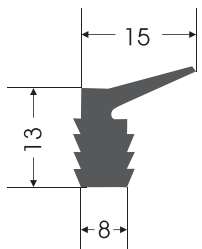

KC - 0049 KAPAK CONTASI COVER GASKET