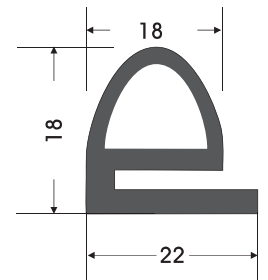

RC - 0007 RAMÖZ CONTASI
MONFORTS STENTER GASKET

RC - 0009 RAMÖZ CONTASI
STENTER GASKET

RC - 0010 RAMÖZ CONTASI
STENTER GASKET

KL - 0001 KÖŞE LASTİĞİ
CORNER RUBBER