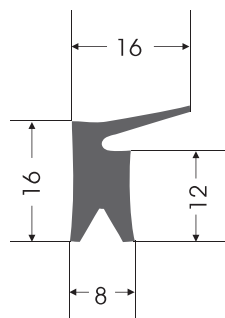

KC - 0055 KAPAK CONTASI COVER GASKET