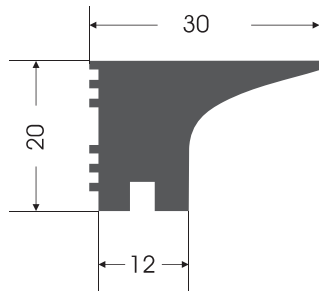

KC - 0042 KAPAK CONTASI
COVER GASKET