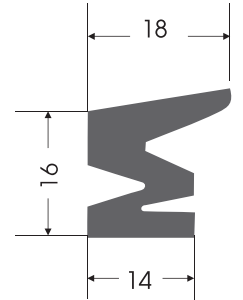

KC 0064 KAPAK CONTASI
COVER GASKET