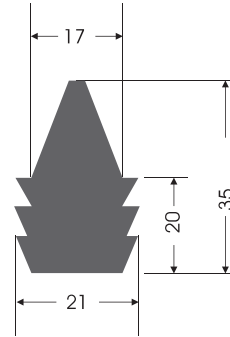

KC 0063 KAPAK CONTASI
COVER GASKET