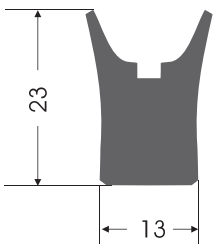

M.C.S. 0001 KAPAK CONTASI
COVER GASKET

KC - 0001 KAPAK CONTASI
COVER GASKET

KC - 0002 KAPAK CONTASI
COVER GASKET

KC - 0003 KAPAK CONTASI
COVER GASKET

KC - 0004 KAPAK CONTASI
COVER GASKET

KC - 0005 KAPAK CONTASI
COVER GASKET