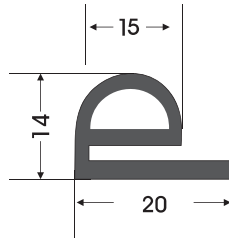

RC - 0009 RAMÖZ CONTASI
STENTER GASKET